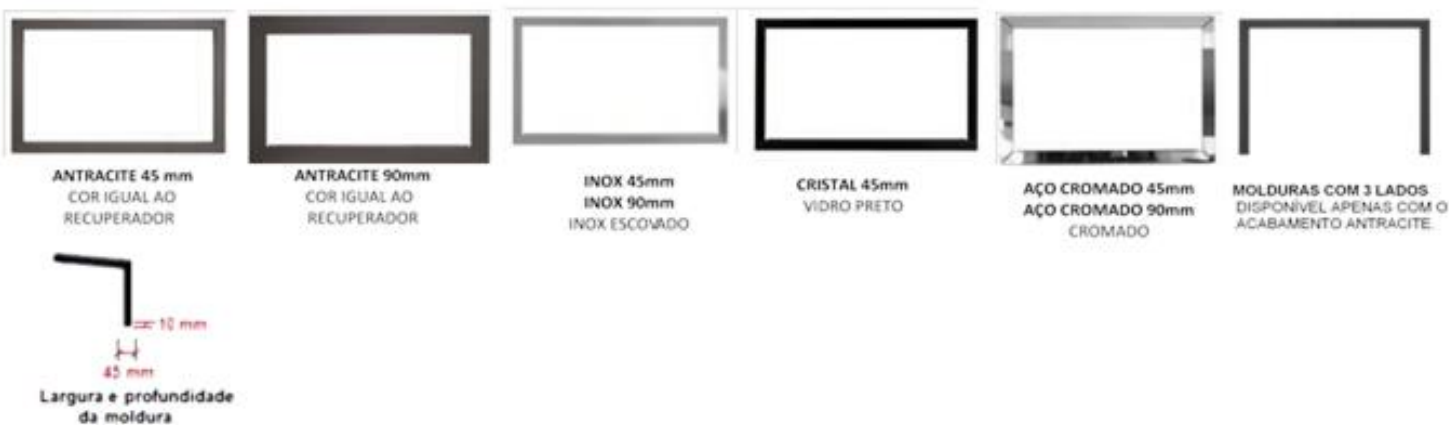

MOLDURAS 4 LADOS COMPATÍVEIS (OPCIONAIS)